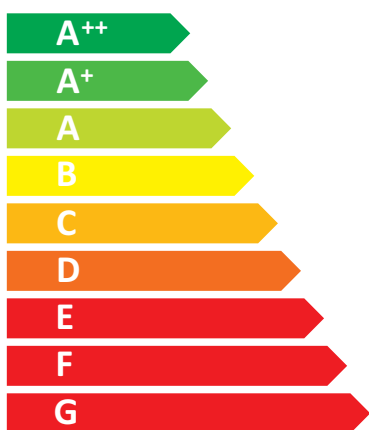

A

18 kW

2015

811/2013